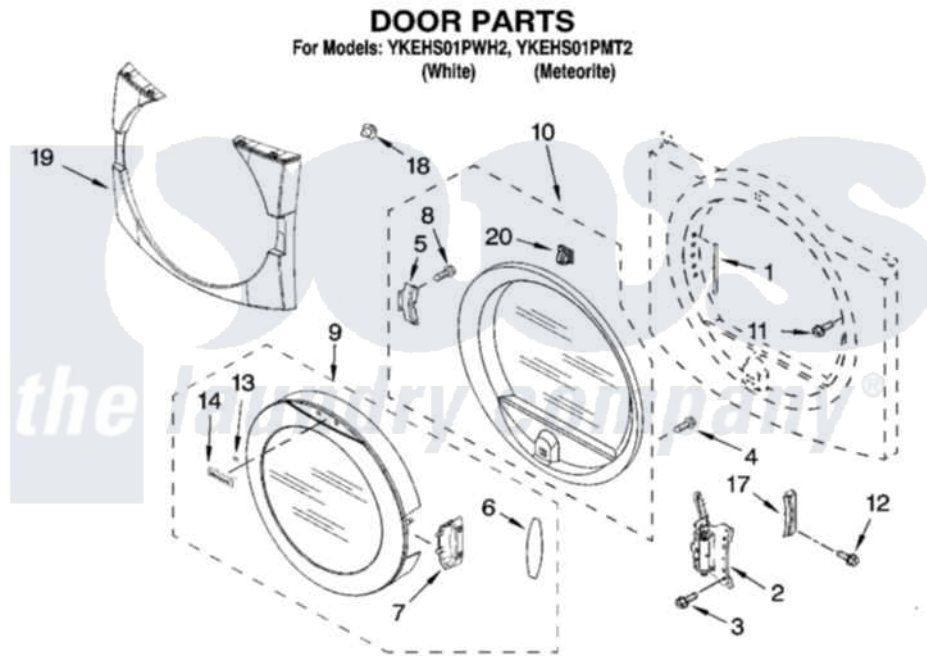

**Whirlpool YKEHS01PMT2 04 - DOOR PARTS, OPTIONAL PARTS (NOT INCLUDED)**

8180667

7

Whirlpool [Residential Whirlpool YKEHS01PMT2 Dryer Parts](#) Parts Diagram 04 - DOOR PARTS, OPTIONAL PARTS (NOT INCLUDED)

[Click on the part number to view part](#)

Item	Original Part Number	Replaced By	Status	Part Description
1	<a href="#">8563855</a>			Label, Hinge Hole
2	8559709	<a href="#">280200</a>		Hinge
3	342043	<a href="#">486146</a>		Screw
4	<a href="#">9742177</a>			Screw, 8-18 X .625
5	<a href="#">8529539</a>			Bracket, Handle
6	8541011		Not Available	Pad, Door Handle
7	<a href="#">8557268</a>			Handle, Door
8	3393008	<a href="#">308685</a>		Side Trim )
9	<a href="#">8542697</a>			Door And Window Assembly
10	<a href="#">8557501</a>			Inner Door Assembly
11	<a href="#">355515</a>			Screw, 8-18 X 11/16
12	<a href="#">3400859</a>			Screw, Grounding
13	8558182	<a href="#">2004333</a>		Nut
14	<a href="#">9707516</a>			Medallion
17	<a href="#">8566486</a>			Cover-Hinge, Rotating