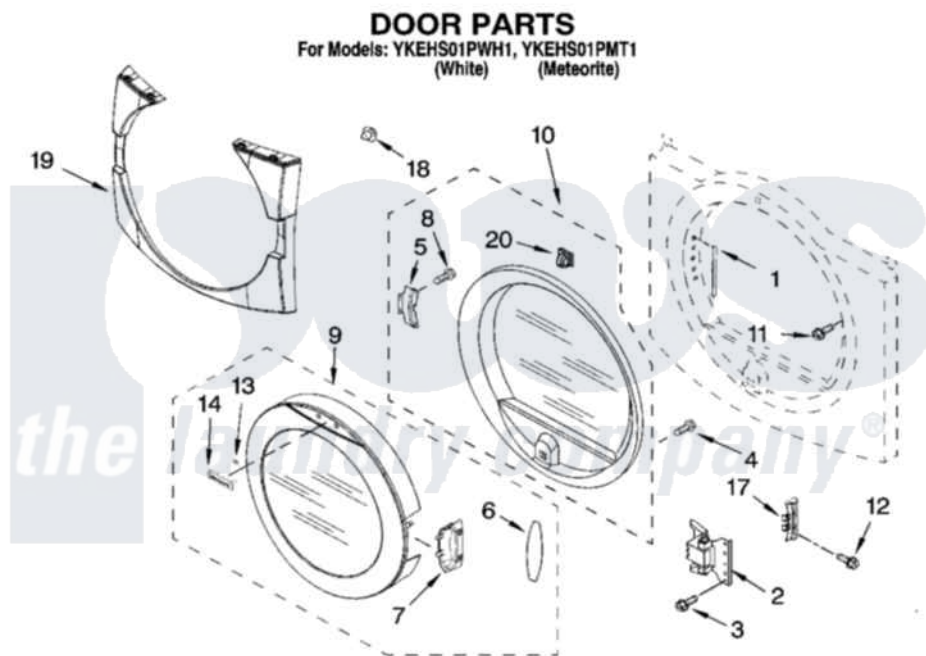

# Whirlpool YKEHS01PWH1 04 - DOOR PARTS

8180490

7

Whirlpool [Residential Whirlpool YKEHS01PWH1 Dryer Parts](#) Parts Diagram 04 - DOOR PARTS

[Click on the part number to view part](#)

Item	Original Part Number	Replaced By	Status	Part Description
1	<a href="#">8563855</a>			Label, Hinge Hole
2	<a href="#">8546349</a>			Door Hinge Assembly
3	342043	<a href="#">486146</a>		Screw
4	<a href="#">9742177</a>			Screw, 8-18 X .625
5	<a href="#">8529539</a>			Bracket, Handle
6	8541011		Not Available	Pad, Door Handle
7	<a href="#">8557268</a>			Handle, Door
8	3393008	<a href="#">308685</a>		Side Trim )
9	<a href="#">8542697</a>			Door And Window Assembly
10	8546200	<a href="#">8557501</a>		Inner Door Assembly
11	<a href="#">355515</a>			Screw, 8-18 X 11/16
12	<a href="#">90767</a>			Screw, 8A X 3/8 HeX Washer Head Tapping
13	8558182	<a href="#">2004333</a>		Nut
14	<a href="#">9707516</a>			Medallion
17	8562607		Not Available	Cover-Hinge, Rotating (White)
"	<a href="#">8542704</a>			Cover-Hinge, Rotating

18	8547091	<a href="#">8181929</a>	Clip, Trim
19	<a href="#">8562596</a>		Trim And Clip Assembly
"	<a href="#">8542698</a>		Trim And Clip Assembly
20	<a href="#">3389441</a>		Door Catch Assembly