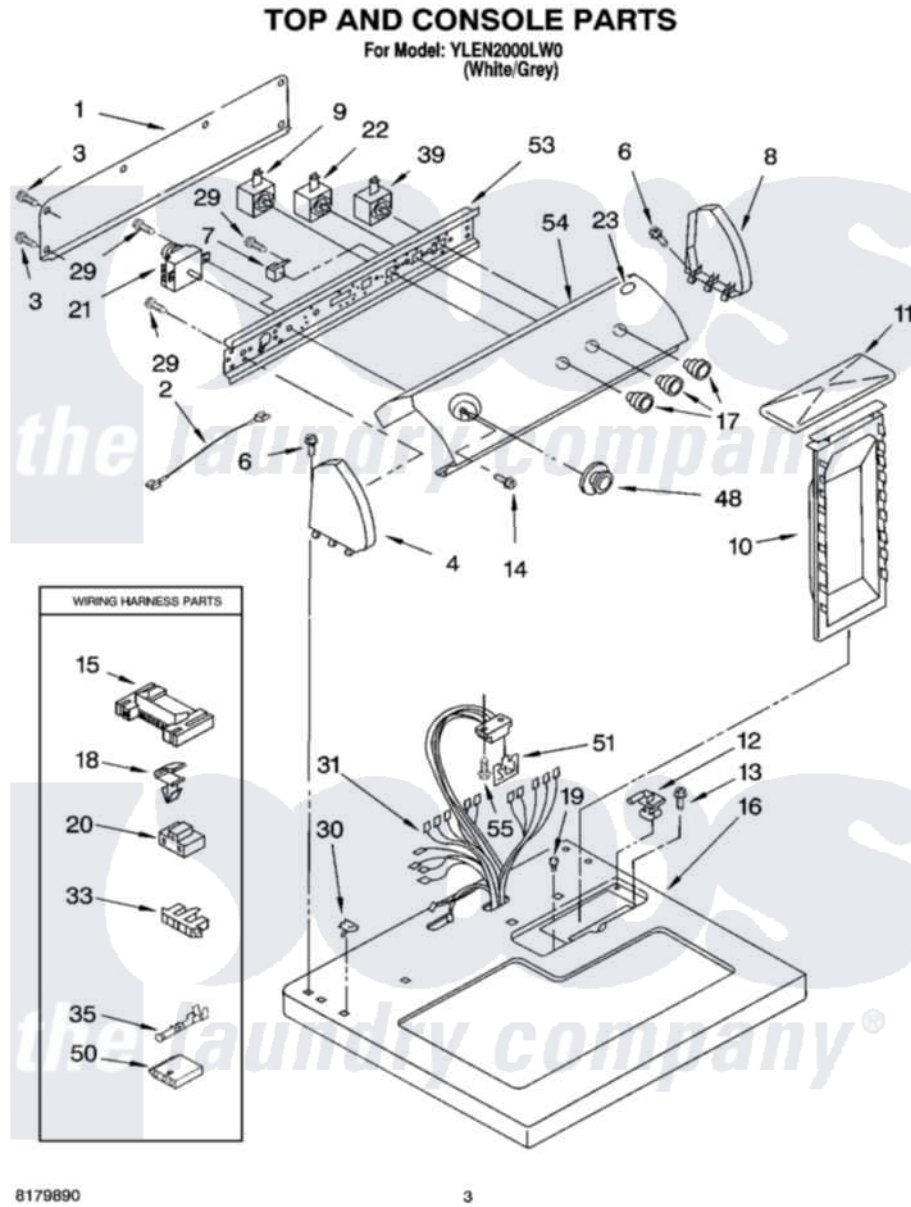

# Whirlpool YLEN2000LW0 02 - TOP AND CONSOLE PARTS

Whirlpool [Residential Whirlpool YLEN2000LW0 Dryer Parts](#) Parts Diagram 02 - TOP AND CONSOLE PARTS  
[Click on the part number to view part](#)

Item	Original Part Number	Replaced By	Status	Part Description
1	<a href="#">8274261</a>			Do-It-Yourself Repair Manuals
2	<a href="#">3401684</a>			Jumper, Wire
3	<a href="#">693995</a>			Screw, Hex Head
4	8271365	<a href="#">279962</a>		Endcap
6	<a href="#">388326</a>			Screw, 8-18 X 1.25
7	<a href="#">694419</a>			Mini-Buzzer
8	8271359	<a href="#">279962</a>		Endcap
9	<a href="#">8530152</a>			Switch, Temperature
10	<a href="#">349639</a>			HAndle And Lint Screen Assembly
11	<a href="#">8283378</a>			Cover, Lint Screen
12	3978605	<a href="#">W10044470</a>		Hinge, RH
"	<a href="#">3978606</a>			Hinge, Lint Lid
13	688983	<a href="#">487240</a>		Screw, For Mtg. Service Capacitor
14	<a href="#">3400859</a>			Screw, Grounding
15	<a href="#">3395683</a>			Receptacle, Multi-Terminal

16	8271390	<a href="#">8521918</a>	Top
17	8316540	<a href="#">8538957</a>	Knob, Control
18	<a href="#">3394427</a>		Clip-Harness
19	297535	<a href="#">17258</a>	Bumper
20	<a href="#">3401144</a>		Connector
21	<a href="#">3406725</a>		Timer Assembly
22	<a href="#">3405154</a>		Switch Rotary
23	3955775	<a href="#">8303811</a>	Badge, Assembly
29	3390646	<a href="#">W10139210</a>	Screw, 8-18 X 5/16
30	<a href="#">357213</a>		Nut, Push-In
31	8299892	Not Available	Harness, Wiring
33	<a href="#">3397269</a>		Connector, Timer
35	<a href="#">94614</a>		Terminal
39	<a href="#">3398095</a>		Switch, Push-To-Start
48	8316538	<a href="#">8538953</a>	Timer Knob Assembly
50	<a href="#">3936144</a>		Do-It-Yourself Repair Manuals
51	3390537	<a href="#">8558178</a>	Control, Electronic
53	<a href="#">8271418</a>		Bracket, Control
54	<a href="#">8532619</a>		Panel, Control
55	343641	<a href="#">681414</a>	Screw, 10AB X 1/2