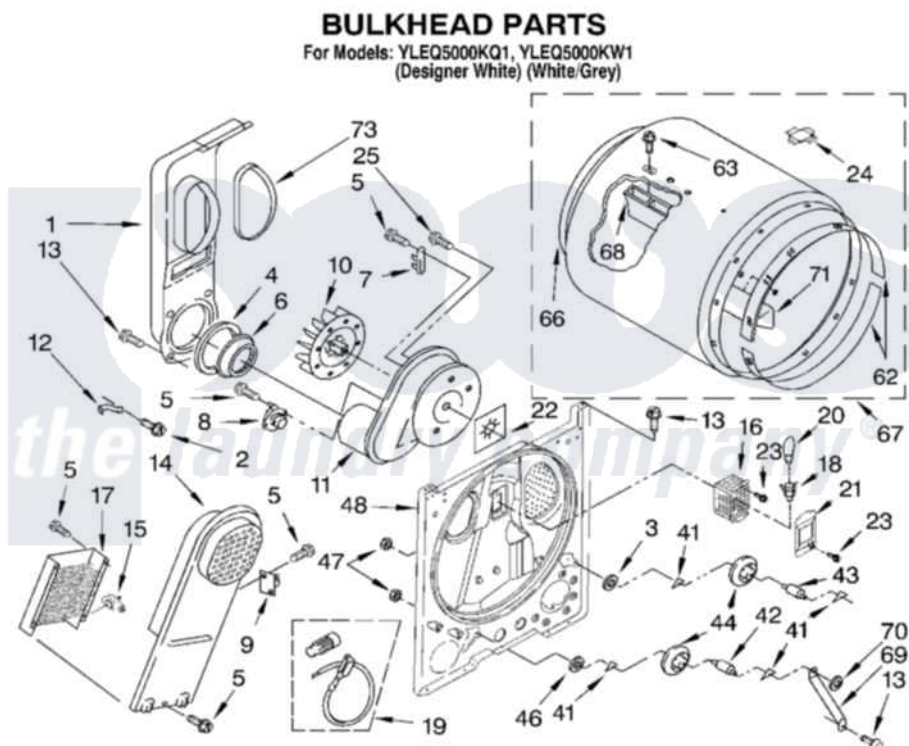

# Whirlpool YLEQ5000KQ1 03 - BULKHEAD PARTS

4377994

5

Whirlpool [Residential Whirlpool YLEQ5000KQ1 Dryer Parts](#) Parts Diagram 03 - BULKHEAD PARTS  
Click on the part number to view part

Item	Original Part Number	Replaced By	Status	Part Description
1	<a href="#">348368</a>			Lint Chute Assembly
2	<a href="#">489463</a>			Screw, 8-18 X 1/16
3	<a href="#">3388703</a>			Washer, Support
4	<a href="#">347139</a>			Seal, Lint Chute
5	<a href="#">90767</a>			Screw, 8A X 3/8 HeX Washer Head Tapping
6	<a href="#">696302</a>			Shield, Exhaust
7	<a href="#">3392519</a>			Thermal Limiter
8	<a href="#">3387134</a>			Thermostat, Internal-Bias
9	3977393	<a href="#">279816</a>		Cutoff-Tml
10	<a href="#">694089</a>			Wheel, Blower
11	3405016	<a href="#">8577230</a>		Housing, Blower
12	<a href="#">8066155</a>			Clip, Heater Box
13	343641	<a href="#">681414</a>		Screw, 10AB X 1/2
14	3397566	<a href="#">8541818</a>		Box, Heater
15	<a href="#">3977767</a>			Thermostat, High Limit 250 F
16	<a href="#">3977373</a>			Bracket, Drum Light