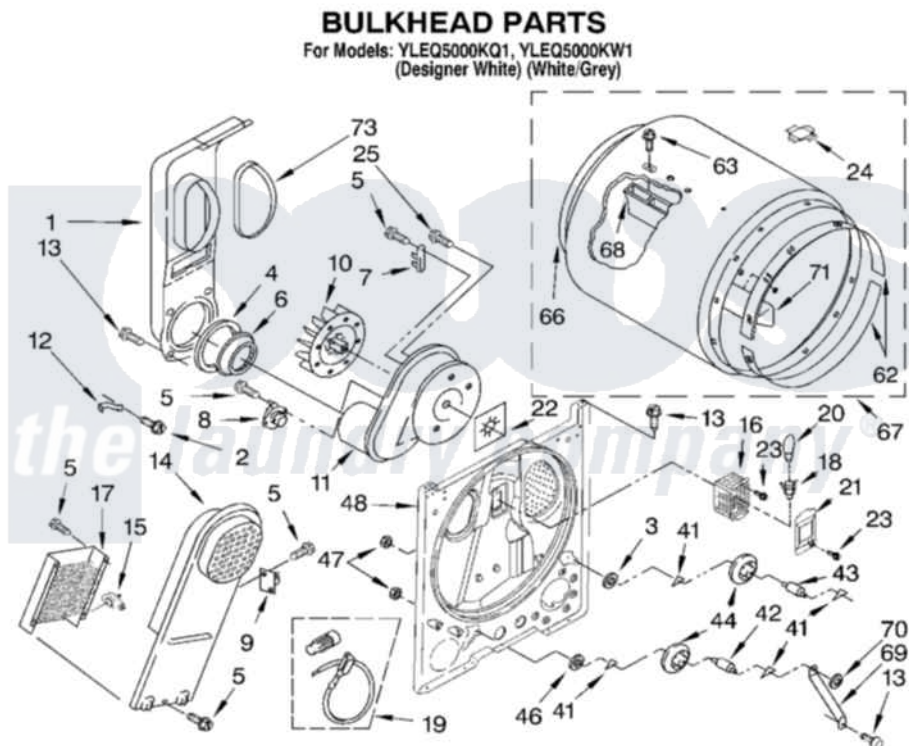

# Whirlpool YLEQ5000KW1 03 - BULKHEAD PARTS

4377994

5

Whirlpool [Residential Whirlpool YLEQ5000KW1 Dryer Parts](#) Parts Diagram 03 - BULKHEAD PARTS  
Click on the part number to view part

Item	Original Part Number	Replaced By	Status	Part Description
1	<a href="#">348368</a>			Lint Chute Assembly
2	<a href="#">489463</a>			Screw, 8-18 X 1/16
3	<a href="#">3388703</a>			Washer, Support
4	<a href="#">347139</a>			Seal, Lint Chute
5	<a href="#">90767</a>			Screw, 8A X 3/8 HeX Washer Head Tapping
6	<a href="#">696302</a>			Shield, Exhaust
7	<a href="#">3392519</a>			Thermal Limiter
8	<a href="#">3387134</a>			Thermostat, Internal-Bias
9	3977393	<a href="#">279816</a>		Cutoff-Tml
10	<a href="#">694089</a>			Wheel, Blower
11	3405016	<a href="#">8577230</a>		Housing, Blower
12	<a href="#">8066155</a>			Clip, Heater Box
13	343641	<a href="#">681414</a>		Screw, 10AB X 1/2
14	3397566	<a href="#">8541818</a>		Box, Heater
15	<a href="#">3977767</a>			Thermostat, High Limit 250 F
16	<a href="#">3977373</a>			Bracket, Drum Light