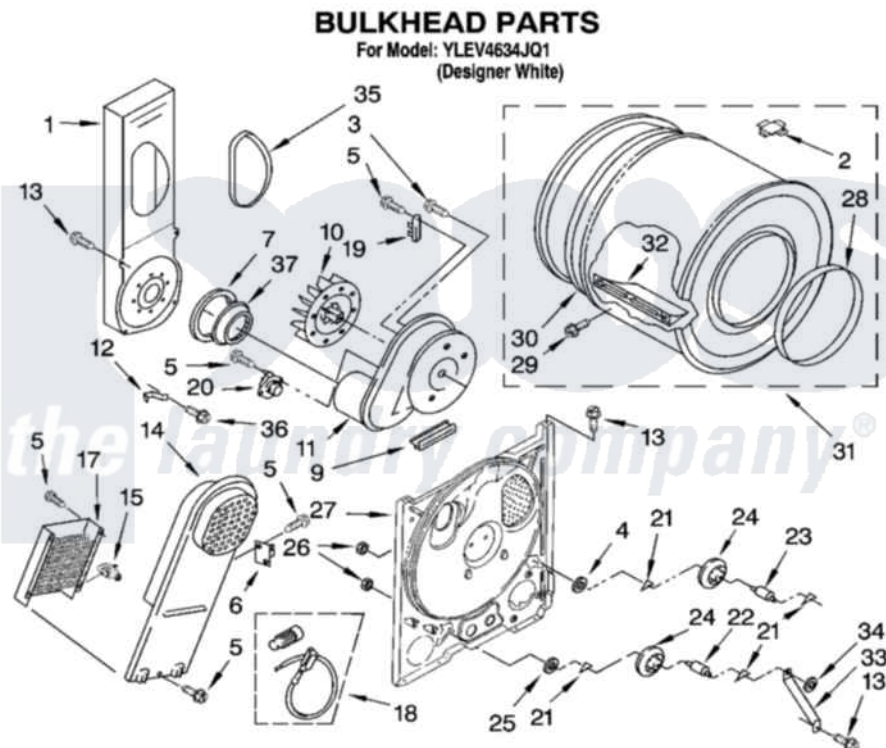

# Whirlpool YLEV4634JQ1 03 - BULKHEAD PARTS

4377985

5

Whirlpool [Residential Whirlpool YLEV4634JQ1 Dryer Parts](#) Parts Diagram 03 - BULKHEAD PARTS  
Click on the part number to view part

Item	Original Part Number	Replaced By	Status	Part Description
1	<a href="#">8519777</a>			Lint Chute Assembly
2	<a href="#">8066086</a>			Plug, Drum Hole
3	3390647	<a href="#">488729</a>		Screw
4	<a href="#">3388703</a>			Washer, Support
5	<a href="#">90767</a>			Screw, 8A X 3/8 HeX Washer Head Tapping
6	3977393	<a href="#">279816</a>		Cutoff-Tml
7	<a href="#">347139</a>			Seal, Lint Chute
9	3392247	<a href="#">686889</a>		Pad
10	<a href="#">3406963</a>			Wheel, Blower
11	8538249	<a href="#">8557387</a>		Housing, Blower
12	3398161			CLIP
13	343641	<a href="#">681414</a>		Screw, 10AB X 1/2
14	3397566	<a href="#">8541818</a>		Box, Heater
15	<a href="#">3977767</a>			Thermostat, High Limit 250 F
17	3403585	<a href="#">279838</a>		Element
18	<a href="#">279457</a>			Wire Kit, Terminal

19	<a href="#">3392519</a>		Thermal Limiter
20	<a href="#">3387134</a>		Thermostat, Internal-Bias
21	<a href="#">690997</a>		Washer, Thrust
22	3399506	<a href="#">W10359270</a>	Shaft, Drum Roller Threads
23	3399507	<a href="#">W10359269</a>	Shaft, Drum Roller Threads
24	3397588	<a href="#">349241T</a>	Support
25	<a href="#">348197</a>		Washer, Support
26	<a href="#">3359452</a>		Nut, Lock
27	8529955	<a href="#">279793</a>	Bulkhead
28	<a href="#">3394509</a>		Ring, Bearing
29	97787	<a href="#">W10109200</a>	Screw, Baffle Mounting
30	8066085	<a href="#">239087</a>	Seal
31	697093	<a href="#">697760</a>	Drum
32	<a href="#">342847</a>		Baffle, Drum
33	<a href="#">3976435</a>		Bracket, Support
34	<a href="#">90296</a>		Nut, Push On
35	<a href="#">339956</a>		Seal, Air Duct To Bulkhead
36	<a href="#">489463</a>		Screw, 8-18 X 1/16
37	<a href="#">696302</a>		Shield, Exhaust