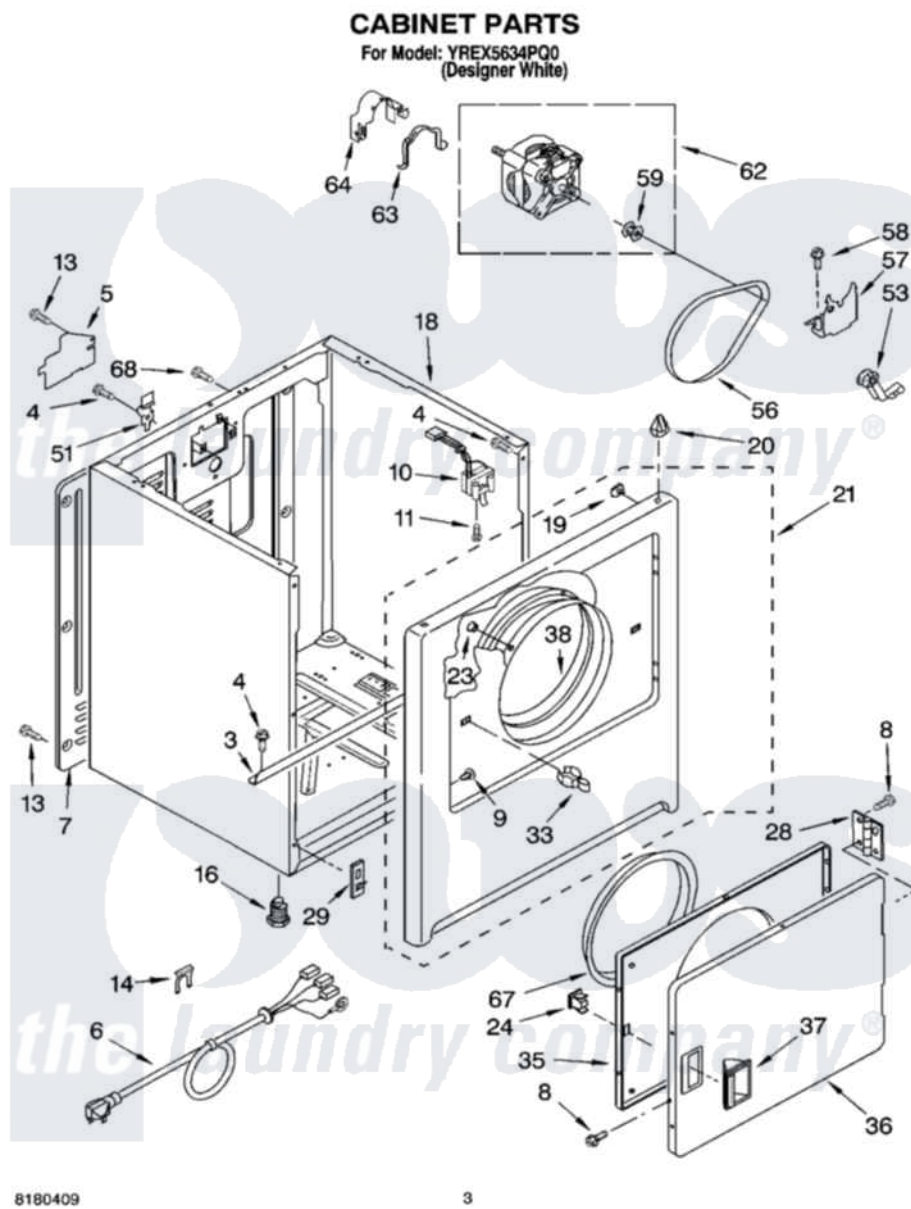

# Whirlpool YREX5634PQ0 02 - CABINET PARTS

8180409

3

Whirlpool [Residential Whirlpool YREX5634PQ0 Dryer Parts](#) Parts Diagram 02 - CABINET PARTS  
Click on the part number to view part

Item	Original Part Number	Replaced By	Status	Part Description
3	<a href="#">8541400</a>			Bracket, Cabinet
4	343641	<a href="#">681414</a>		Screw, 10AB X 1/2
5	3394202		Not Available	Cover, Terminal Block
6	<a href="#">3394208</a>			Cord, Power
7	3396807	<a href="#">280040</a>		Panel-Rear
8	342055	<a href="#">488627</a>		Screw
9	<a href="#">3404413</a>			Plug, Hinge Hole
10	3406104	<a href="#">3406105</a>		Door Switch Assembly
11	697773	<a href="#">3395530</a>		Screw
13	<a href="#">693995</a>			Screw, Hex Head
14	<a href="#">694415</a>			Clip, Strain Relief
16	3392100	<a href="#">49621</a>		Feet-Leveling
18	8530603	<a href="#">8533643</a>		Cabinet
19	<a href="#">98234</a>			Clip, U-Bend
20	690363	<a href="#">18776</a>		Lock, Front Top
21	3403571	<a href="#">279844</a>		Panel

23	685203	<a href="#">279220</a>	Clip
24	690081	<a href="#">279570</a>	Latch
28	3405514	<a href="#">W10362431</a>	Hinge And Pin Assembly
29	<a href="#">3394083</a>		Clip, Front Panel
33	696144	<a href="#">279570</a>	Latch
35	<a href="#">3403371</a>		Door, Inner
36	<a href="#">3403361</a>		Door Front
37	<a href="#">3405184</a>		Handle, Door
38	8066124	<a href="#">279264</a>	Air Channel Box
51	238088	<a href="#">8066217</a>	Hinge, Top
53	<a href="#">691366</a>		Idler And Pulley Assembly
56	8066065	<a href="#">341241</a>	Belt
57	<a href="#">348780</a>		Base, Motor
58	<a href="#">3400500</a>		Bolt, 3405245 5/16-18 X 3/4
59	3394341	<a href="#">W10299847</a>	Pulley-Motor
62	8538262	<a href="#">279827</a>	Motor-Drve
63	<a href="#">660658</a>		Clamp, Motor Mounting 343481 685441
64	<a href="#">3404162</a>		Clamp, Motor
67	<a href="#">3405245</a>		5/16-18 X 3/4
68	697776	<a href="#">4331106</a>	Screw, No.10-32 X 7/16