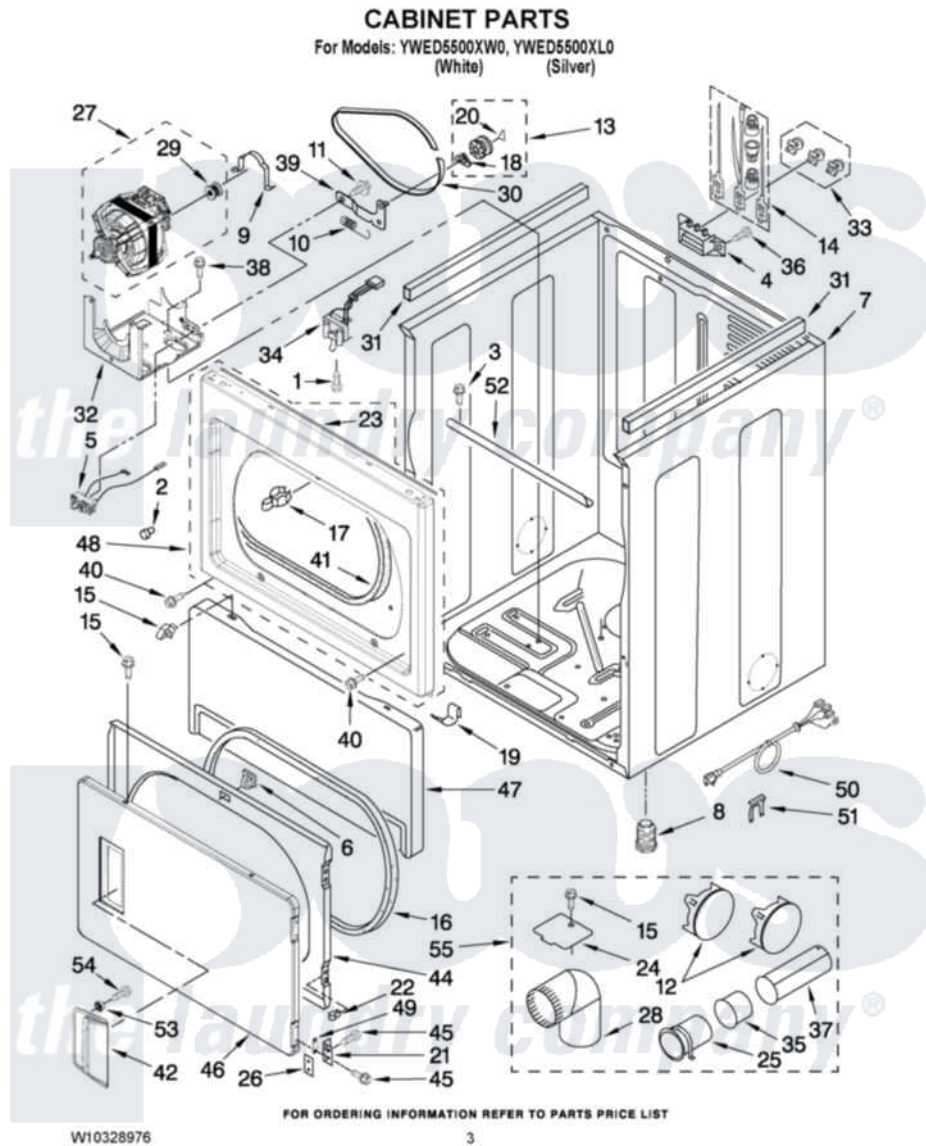

# Whirlpool YWED5500XL0 02 - CABINET PARTS

Whirlpool [Residential Whirlpool YWED5500XL0 Dryer Parts](#) Parts Diagram 02 - CABINET PARTS  
Click on the part number to view part

Item	Original Part Number	Replaced By	Status	Part Description
1	697773	<a href="#">3395530</a>		Screw
2	<a href="#">693152</a>			Bumper, Console
3	3390647	<a href="#">488729</a>		Screw
4	<a href="#">3397659</a>			Block, Terminal
5	W10246525	<a href="#">W10314253</a>		Switch, Assembly Broken Belt
6	3392538	<a href="#">279570</a>		Latch
7	<a href="#">8310656</a>			Cabinet
"	<a href="#">W10292891</a>			Cabinet
8	3392100	<a href="#">49621</a>		Feet-Leveling
NI	<a href="#">279810</a>			Foot-Optional
9	<a href="#">660658</a>			Clamp, Motor Mounting 343481 685441
10	<a href="#">3387374</a>			Spring, Idler
11	<a href="#">3389420</a>			Retainer-Idler 1/4-20 X 1/16
12	<a href="#">49252</a>			Plug, Multivent
"	<a href="#">W10249727</a>			Panel, Side
13	3388672	<a href="#">279640</a>		Pulley-ldr