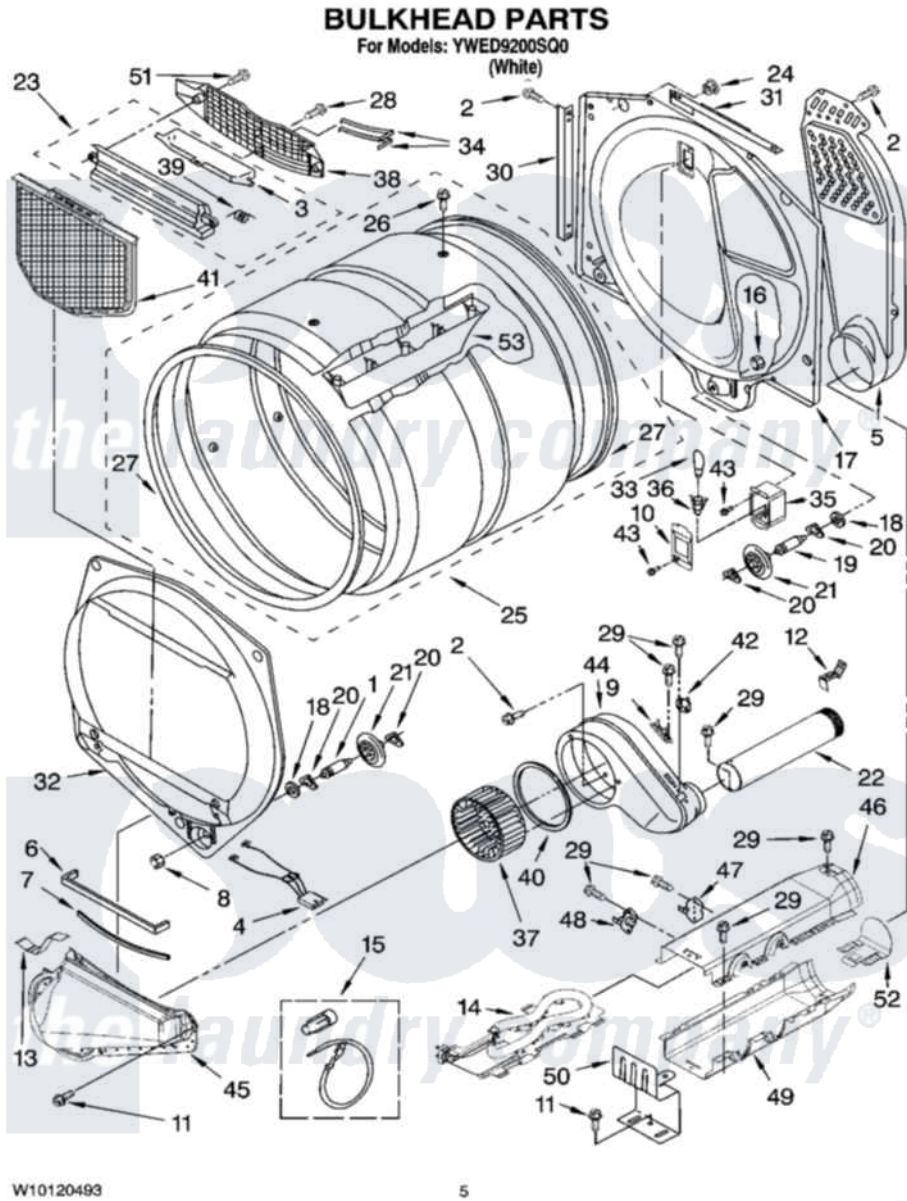

# Whirlpool YWED9200SQ0 03 - BULKHEAD PARTS

Whirlpool Residential Whirlpool YWED9200SQ0 Dryer Parts Parts Diagram 03 - BULKHEAD PARTS  
Click on the part number to view part

Item	Original Part Number	Replaced By	Status	Part Description
1	8575324	<a href="#">W10359271</a>		Shaft, Drum Roller Threads
2	3390647	<a href="#">488729</a>		Screw
3	3394984	<a href="#">8563758</a>		Door, Lint Screen
4	<a href="#">3406653</a>			Harness, Sensor
5	697354	<a href="#">3387911</a>		Duct-Air
6	<a href="#">697813</a>			Seal, Outlet Housing
7	697814	<a href="#">697813</a>		Seal, Outlet Housing
8	3934666	<a href="#">W10080210</a>		Nut, 3/8 X 16
9	<a href="#">3392519</a>			Thermal Limiter
10	3402841	<a href="#">8532165</a>		Lens, Drum Light
11	<a href="#">489463</a>			Screw, 8-18 X 1/16
12	<a href="#">8572105</a>			Retainer, Toe Panel
13	<a href="#">8066208</a>			Clip-Exhaust
14	<a href="#">8544771</a>			Heater Element
15	<a href="#">279457</a>			Wire Kit, Terminal
16	W10001120	<a href="#">W10080190</a>		Nut, 3/8-16