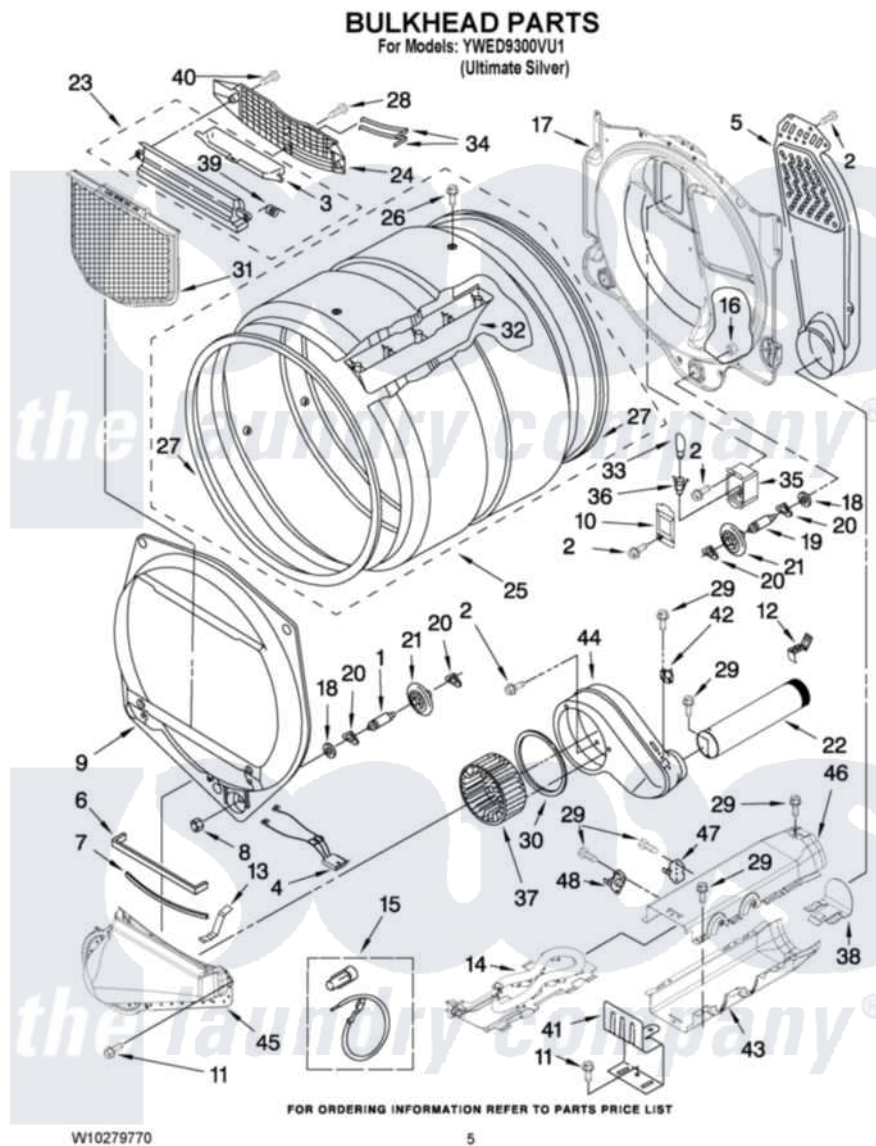

# Whirlpool YWED9300VU1 03 - BULKHEAD PARTS

Whirlpool [Residential Whirlpool YWED9300VU1 Dryer Parts](#) Parts Diagram 03 - BULKHEAD PARTS  
Click on the part number to view part

Item	Original Part Number	Replaced By	Status	Part Description
1	8575324	<a href="#">W10359271</a>		Shaft, Drum Roller Threads
2	3390647	<a href="#">488729</a>		Screw
3	3394984	<a href="#">8563758</a>		Door, Lint Screen
4	<a href="#">3406653</a>			Harness, Sensor
5	697354	<a href="#">3387911</a>		Duct-Air
6	<a href="#">697813</a>			Seal, Outlet Housing
7	697814	<a href="#">697813</a>		Seal, Outlet Housing
8	3934666	<a href="#">W10080210</a>		Nut, 3/8 X 16
9	<a href="#">W10252304</a>			Bulkhead, Front
10	3402841	<a href="#">8532165</a>		Lens, Drum Light
11	<a href="#">489463</a>			Screw, 8-18 X 1/16
12	<a href="#">8572105</a>			Retainer, Toe Panel
13	<a href="#">8066208</a>			Clip-Exhaust
14	<a href="#">8544771</a>			Heater Element
15	<a href="#">279457</a>			Wire Kit, Terminal
16	W10001120	<a href="#">W10080190</a>		Nut, 3/8-16