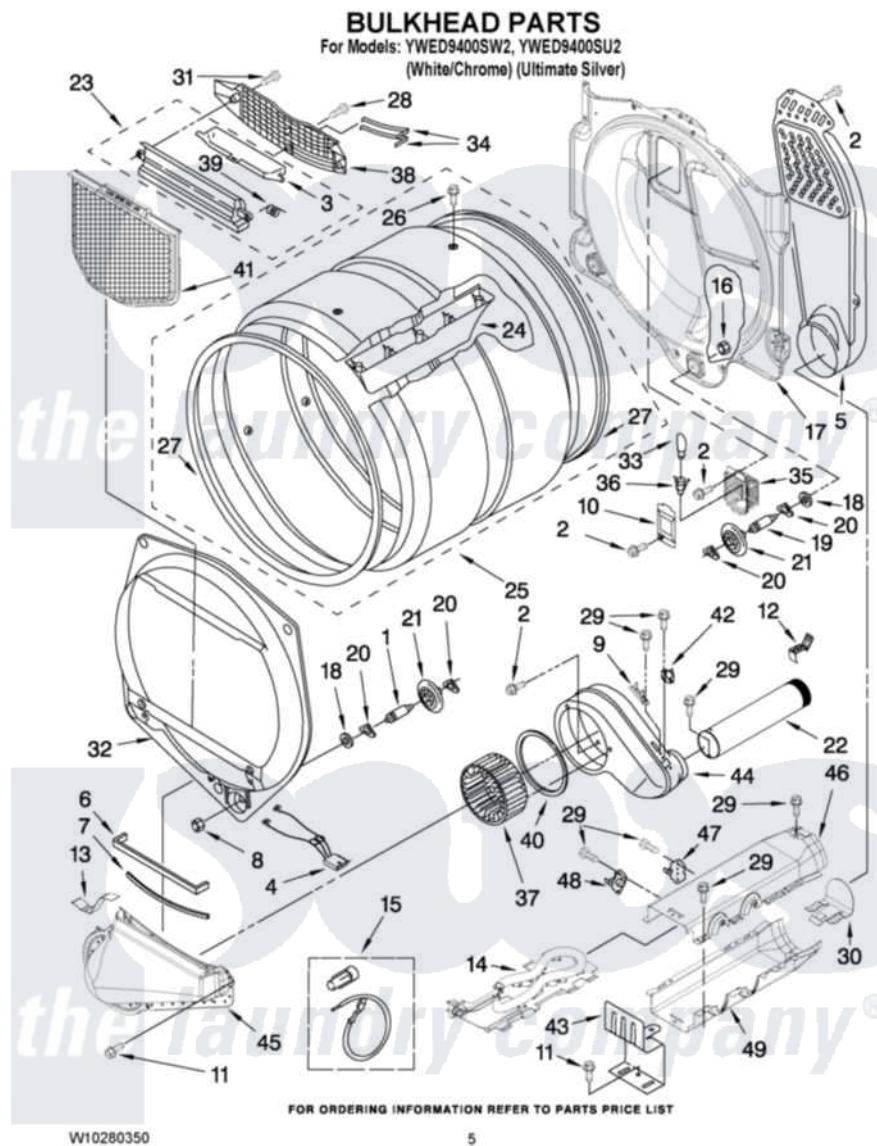

# Whirlpool YWED9400SW2 03 - BULKHEAD PARTS

Whirlpool [Residential Whirlpool YWED9400SW2 Dryer Parts](#) Parts Diagram 03 - BULKHEAD PARTS  
Click on the part number to view part

Item	Original Part Number	Replaced By	Status	Part Description
1	8575324	<a href="#">W10359271</a>		Shaft, Drum Roller Threads
2	3390647	<a href="#">488729</a>		Screw
3	3394984	<a href="#">8563758</a>		Door, Lint Screen
4	<a href="#">3406653</a>			Harness, Sensor
5	697354	<a href="#">3387911</a>		Duct-Air
6	<a href="#">697813</a>			Seal, Outlet Housing
7	697814	<a href="#">697813</a>		Seal, Outlet Housing
8	3934666	<a href="#">W10080210</a>		Nut, 3/8 X 16
9	<a href="#">3392519</a>			Thermal Limiter
10	3402841	<a href="#">8532165</a>		Lens, Drum Light
11	<a href="#">489463</a>			Screw, 8-18 X 1/16
12	<a href="#">8572105</a>			Retainer, Toe Panel
13	<a href="#">8066208</a>			Clip-Exhaust
14	<a href="#">8544771</a>			Heater Element
15	<a href="#">279457</a>			Wire Kit, Terminal
16	W10001120	<a href="#">W10080190</a>		Nut, 3/8-16