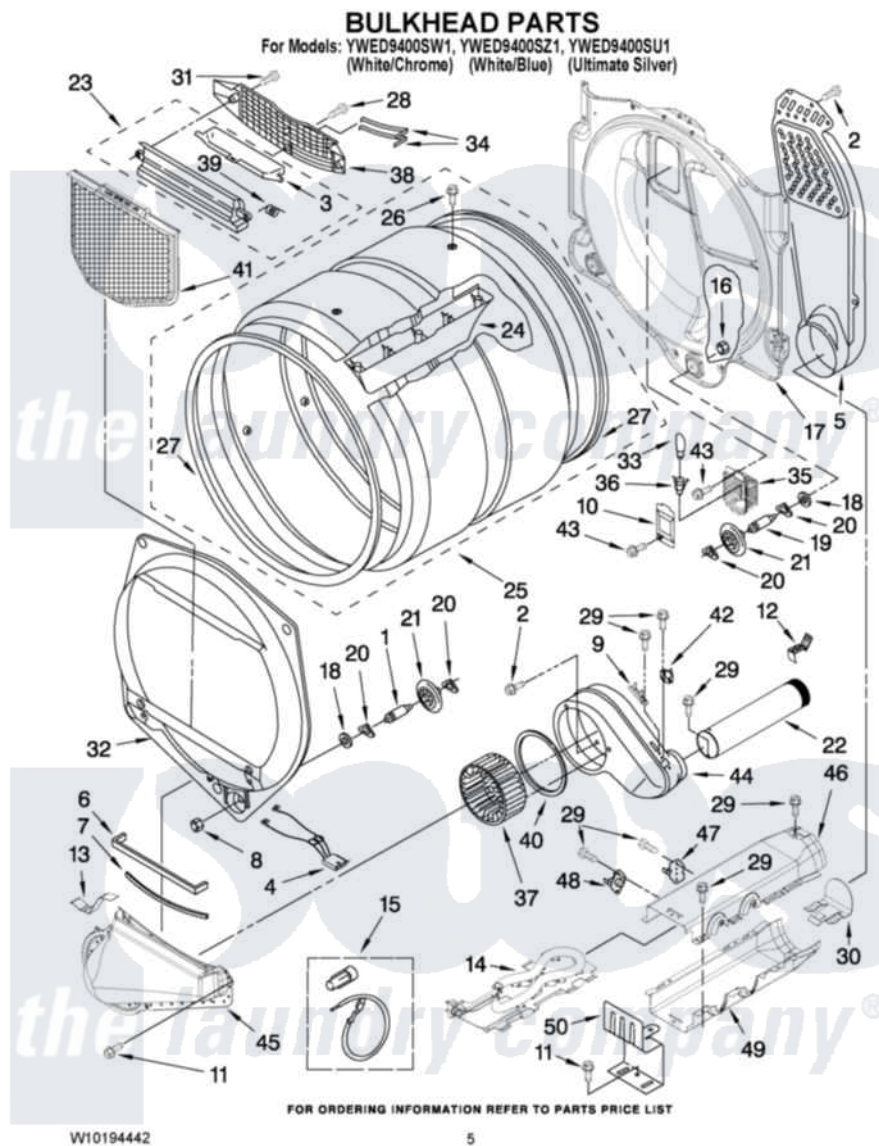

# Whirlpool YWED9400SZ1 03 - BULKHEAD PARTS

Whirlpool Residential Whirlpool YWED9400SZ1 Dryer Parts Parts Diagram 03 - BULKHEAD PARTS  
Click on the part number to view part

Item	Original Part Number	Replaced By	Status	Part Description
1	8575324	<a href="#">W10359271</a>		Shaft, Drum Roller Threads
2	3390647	<a href="#">488729</a>		Screw
3	3394984	<a href="#">8563758</a>		Door, Lint Screen
4	<a href="#">3406653</a>			Harness, Sensor
5	697354	<a href="#">3387911</a>		Duct-Air
6	<a href="#">697813</a>			Seal, Outlet Housing
7	697814	<a href="#">697813</a>		Seal, Outlet Housing
8	3934666	<a href="#">W10080210</a>		Nut, 3/8 X 16
9	<a href="#">3392519</a>			Thermal Limiter
10	3402841	<a href="#">8532165</a>		Lens, Drum Light
11	<a href="#">489463</a>			Screw, 8-18 X 1/16
12	<a href="#">8572105</a>			Retainer, Toe Panel
13	<a href="#">8066208</a>			Clip-Exhaust
14	<a href="#">8544771</a>			Heater Element
15	<a href="#">279457</a>			Wire Kit, Terminal
16	W10001120	<a href="#">W10080190</a>		Nut, 3/8-16