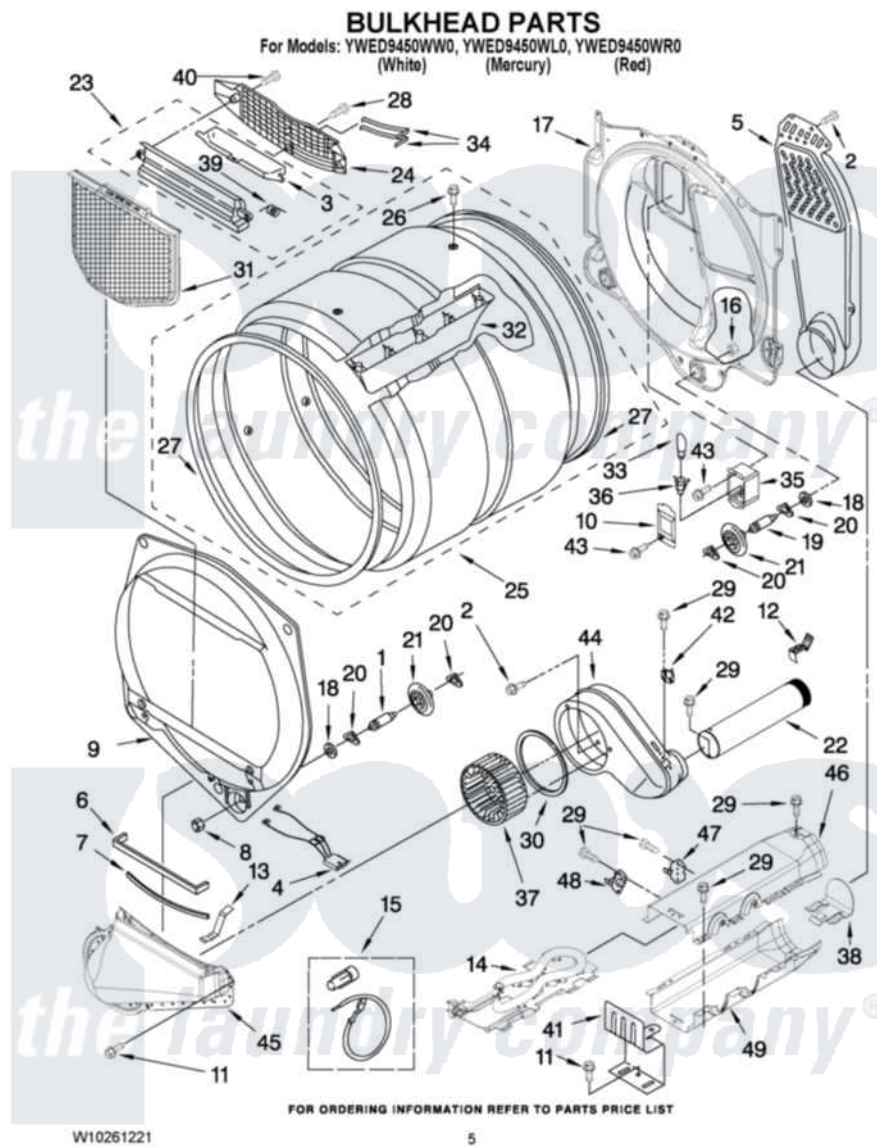

# Whirlpool YWED9450WW0 03 - BULKHEAD PARTS

Whirlpool [Residential Whirlpool YWED9450WW0 Dryer Parts](#) Parts Diagram 03 - BULKHEAD PARTS  
Click on the part number to view part

Item	Original Part Number	Replaced By	Status	Part Description
1	8575324	<a href="#">W10359271</a>		Shaft, Drum Roller Threads
2	3390647	<a href="#">488729</a>		Screw
3	3394984	<a href="#">8563758</a>		Door, Lint Screen
4	<a href="#">3406653</a>			Harness, Sensor
5	697354	<a href="#">3387911</a>		Duct-Air
6	<a href="#">697813</a>			Seal, Outlet Housing
7	697814	<a href="#">697813</a>		Seal, Outlet Housing
8	3934666	<a href="#">W10080210</a>		Nut, 3/8 X 16
9	8519245	<a href="#">W10136455</a>		Bulkhead
10	3402841	<a href="#">8532165</a>		Lens, Drum Light
11	<a href="#">489463</a>			Screw, 8-18 X 1/16
12	<a href="#">8572105</a>			Retainer, Toe Panel
13	<a href="#">8066208</a>			Clip-Exhaust
14	<a href="#">8544771</a>			Heater Element
15	<a href="#">279457</a>			Wire Kit, Terminal
16	W10001120	<a href="#">W10080190</a>		Nut, 3/8-16