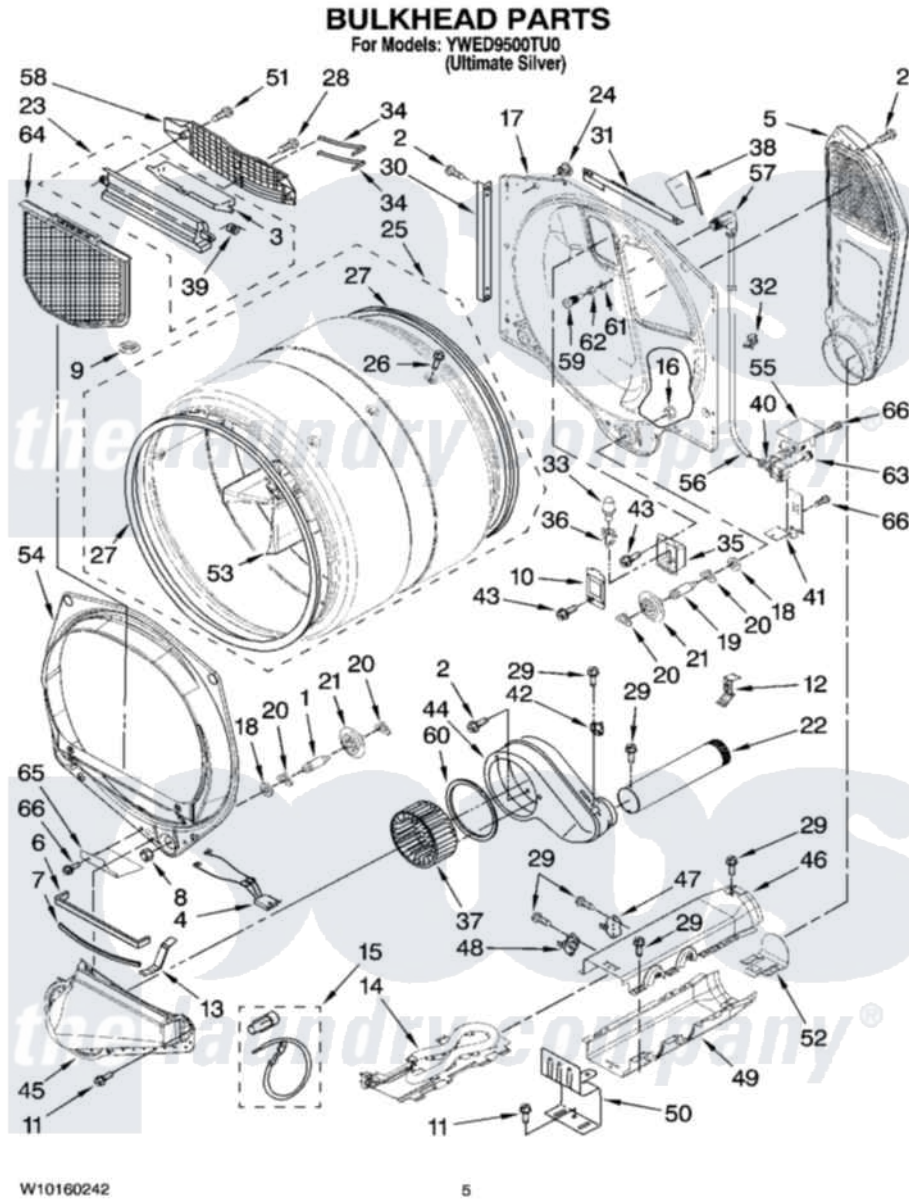

# Whirlpool YWED9500TU0 03 - BULKHEAD PARTS

Whirlpool [Residential Whirlpool YWED9500TU0 Dryer Parts](#) Parts Diagram 03 - BULKHEAD PARTS  
Click on the part number to view part

Item	Original Part Number	Replaced By	Status	Part Description
1	8575324	<a href="#">W10359271</a>		Shaft, Drum Roller Threads
2	3390647	<a href="#">488729</a>		Screw
3	3394984	<a href="#">8563758</a>		Door, Lint Screen
4	<a href="#">3406653</a>			Harness, Sensor
5	697354	<a href="#">3387911</a>		Duct-Air
6	<a href="#">697813</a>			Seal, Outlet Housing
7	697814	<a href="#">697813</a>		Seal, Outlet Housing
8	3934666	<a href="#">W10080210</a>		Nut, 3/8 X 16
9	<a href="#">W10128544</a>			Housing-Outlet
10	3402841	<a href="#">8532165</a>		Lens, Drum Light
11	<a href="#">489463</a>			Screw, 8-18 X 1/16
12	<a href="#">8572105</a>			Retainer, Toe Panel
13	<a href="#">8066208</a>			Clip-Exhaust
14	<a href="#">8544771</a>			Heater Element
15	<a href="#">279457</a>			Wire Kit, Terminal
16	W10001120	<a href="#">W10080190</a>		Nut, 3/8-16