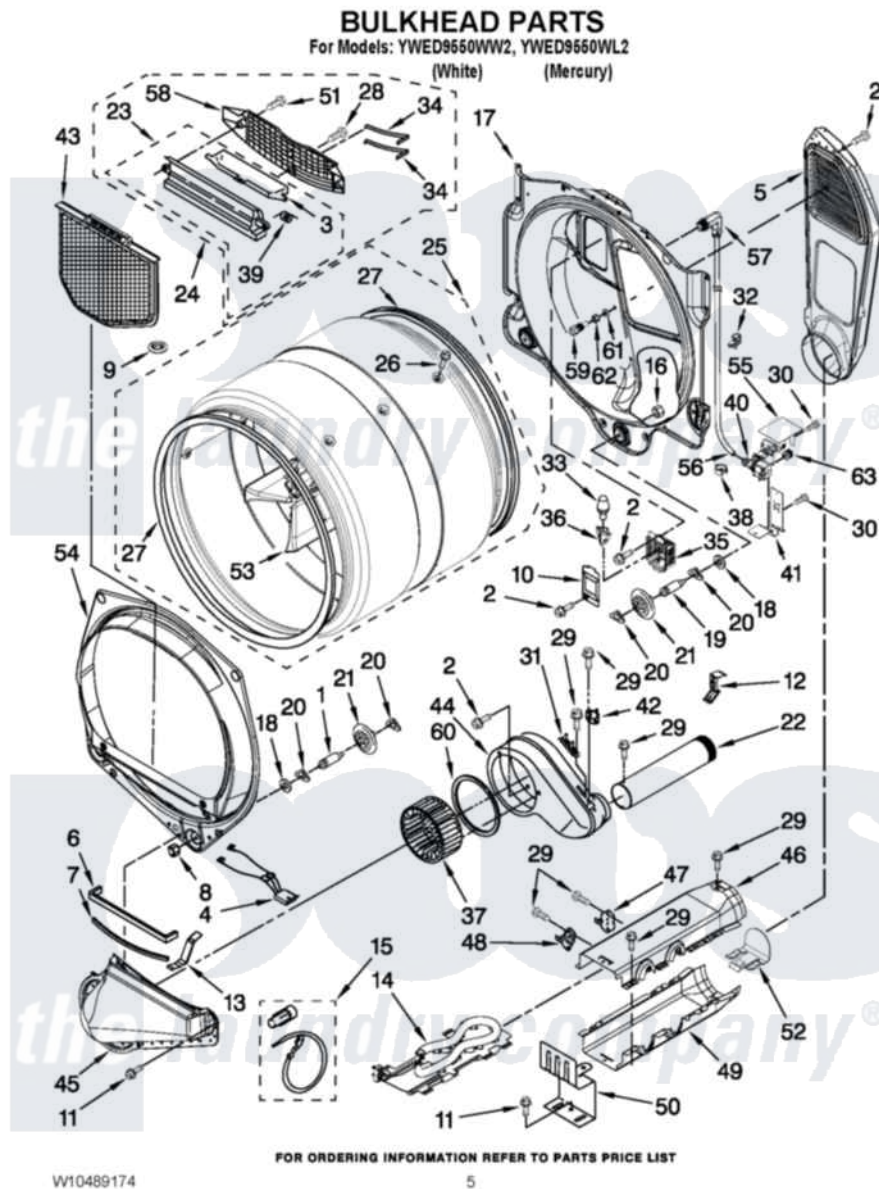

# Whirlpool YWED9550WL2 03 - BULKHEAD PARTS

Whirlpool [Residential Whirlpool YWED9550WL2 Dryer Parts](#) Parts Diagram 03 - BULKHEAD PARTS  
Click on the part number to view part

Item	Original Part Number	Replaced By	Status	Part Description
1	W101359271		Not Available	SHAFT, R.H. THREAD
2	3390647	<a href="#">488729</a>		Screw
3	<a href="#">W10153413</a>			Door, Lint Screen
4	<a href="#">3406653</a>			Harness, Sensor
5	697354	<a href="#">3387911</a>		Duct-Air
6	<a href="#">697813</a>			Seal, Outlet Housing
7	697814	<a href="#">697813</a>		Seal, Outlet Housing
8	3934666	<a href="#">W10080210</a>		Nut, 3/8 X 16
9	<a href="#">W10128544</a>			Housing-Outlet
10	3402841	<a href="#">8532165</a>		Lens, Drum Light
11	<a href="#">489463</a>			Screw, 8-18 X 1/16
12	<a href="#">8572105</a>			Retainer, Toe Panel
13	W10345456	<a href="#">8066208</a>		Clip-Exhaust
14	<a href="#">8544771</a>			Heater Element
15	<a href="#">279457</a>			Wire Kit, Terminal
16	W10001120	<a href="#">W10080190</a>		Nut, 3/8-16